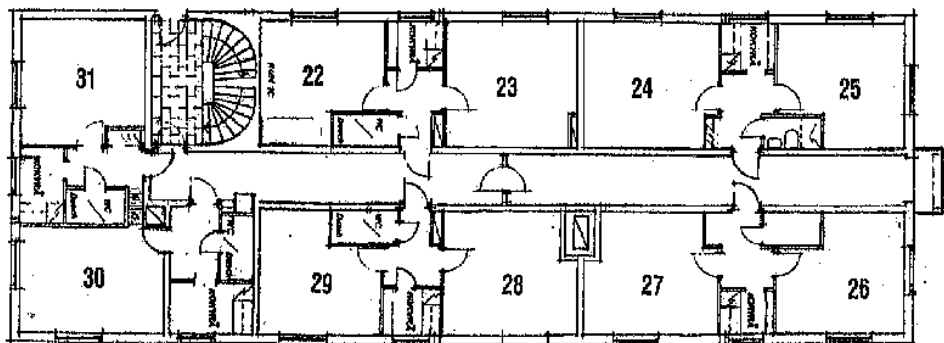

## Trädgårdsgatan 17 A plan 1

Rum 1-8 är rum i dublett. Dubbletten är på ca 40 kvm med gemensamt kök och badrum.  
Rum 9 och 10 är ettor på ca 30 kvm och har ett mindre kök, dusch och toalett.

## Trädgårdsgatan 17 A plan 2

Rum 11-18 är rum i dublett. Dubbletten är på ca 40 kvm med gemensamt kök och badrum.  
Rum 19, 20 och 21 är ettor på ca 30 kvm och har ett mindre kök, dusch och toalett.

## Trädgårdsgatan 17 A plan 3

Rum 22-29 är rum i dublett. Dubbletten är på ca 40 kvm med gemensamt kök och badrum.  
Rum 30 och 31 är ettor på ca 28 kvm och har ett mindre kök, dusch och toalett.

## Trädgårdsgatan 17 B plan 1

Rum 32 - 44 är korridorsrum på ca 18 kvm med dusch och toalett.  
I korridoren finns ett gemensamt kök.