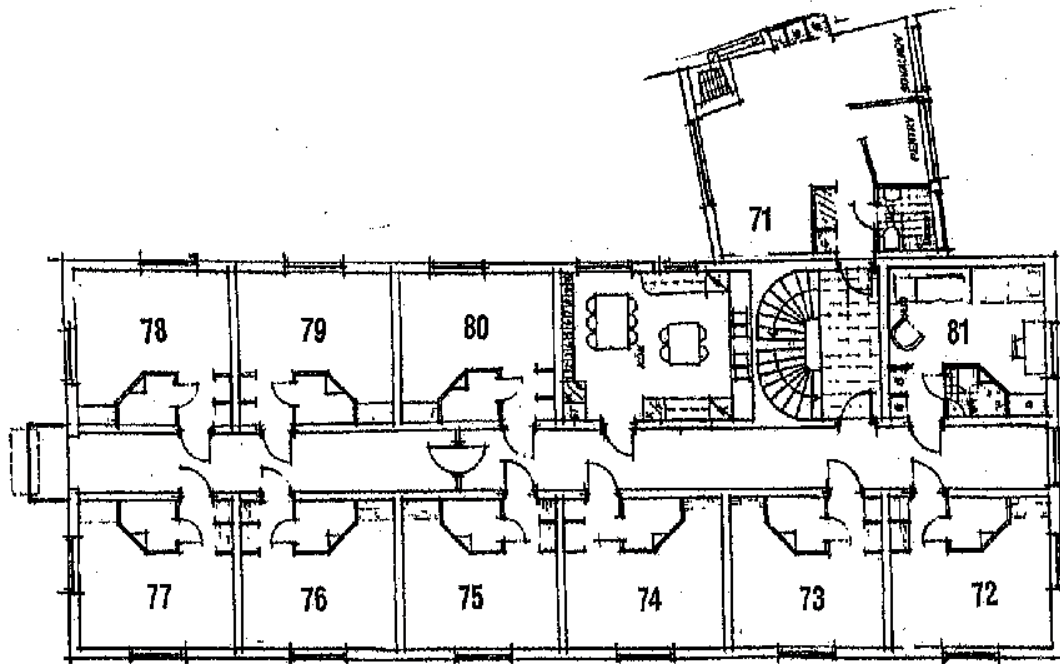

## Trädgårdsgatan 17 B plan 1

Rum 32 - 44 är korridorsrum på ca 18 kvm med dusch och toalett.  
I korridoren finns ett gemensamt kök.

## Trädgårdsgatan 17 B plan 2

Rum 45 - 57 är korridorsrum på ca 18 kvm med dusch och toalett.  
I korridoren finns ett gemensamt kök.

## Trädgårdsgatan 17 B plan 3

Rum 58 - 70 är korridorsrum på ca 18 kvm med dusch och toalett.  
I korridoren finns ett gemensamt kök.

## Trädgårdsgatan 17 C plan 2

Rum 71 är en etta på ca 28 kvm och har ett mindre kök, dusch och toalett.  
Rum 72 - 81 är korridorsrum på ca 18 kvm med dusch och toalett.  
I korridoren finns ett gemensamt kök.