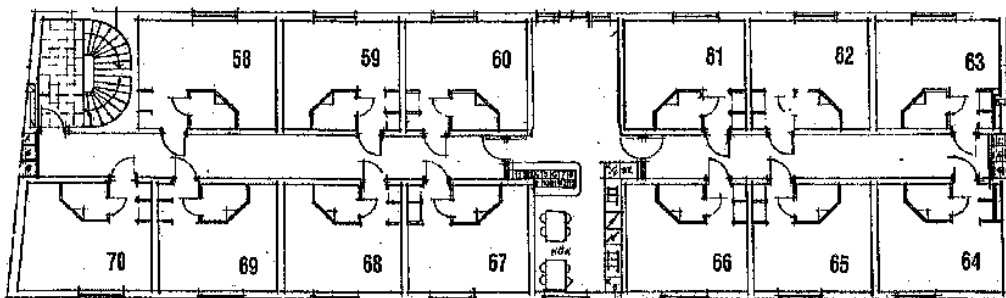

## Trädgårdsgatan 17 A plan 3

Rum 22-29 är rum i dublett. Dubbletten är på ca 40 kvm med gemensamt kök och badrum.  
Rum 30 och 31 är ettor på ca 28 kvm och har ett mindre kök, dusch och toalett.

## Trädgårdsgatan 17 B plan 1

Rum 32 - 44 är korridorsrum på ca 18 kvm med dusch och toalett.  
I korridoren finns ett gemensamt kök.

## Trädgårdsgatan 17 B plan 2

Rum 45 - 57 är korridorsrum på ca 18 kvm med dusch och toalett.  
I korridoren finns ett gemensamt kök.

## Trädgårdsgatan 17 B plan 3

Rum 58 - 70 är korridorsrum på ca 18 kvm med dusch och toalett.  
I korridoren finns ett gemensamt kök.