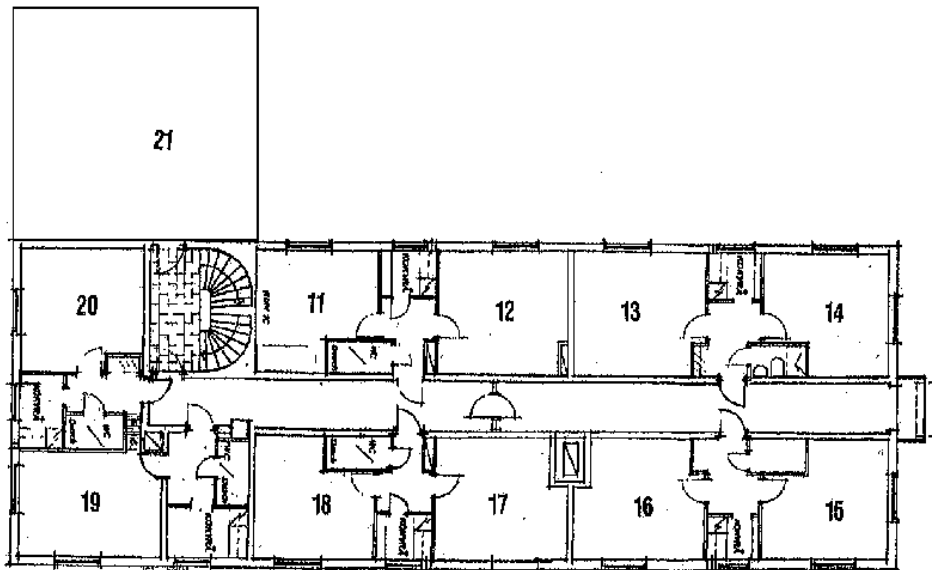

## Trädgårdsgatan 17 A plan 1

Rum 1-8 är rum i dublett. Dubbletten är på ca 40 kvm med gemensamt kök och badrum.  
Rum 9 och 10 är ettor på ca 30 kvm och har ett mindre kök, dusch och toalett.

## Trädgårdsgatan 17 A plan 2

Rum 11-18 är rum i dublett. Dubbletten är på ca 40 kvm med gemensamt kök och badrum.  
Rum 19, 20 och 21 är ettor på ca 30 kvm och har ett mindre kök, dusch och toalett.

## Trädgårdsgatan 17 A plan 3

Rum 22-29 är rum i dublett. Dubbletten är på ca 40 kvm med gemensamt kök och badrum.  
Rum 30 och 31 är ettor på ca 28 kvm och har ett mindre kök, dusch och toalett.

## Trädgårdsgatan 17 B plan 1

Rum 32 - 44 är korridorsrum på ca 18 kvm med dusch och toalett.  
I korridoren finns ett gemensamt kök.