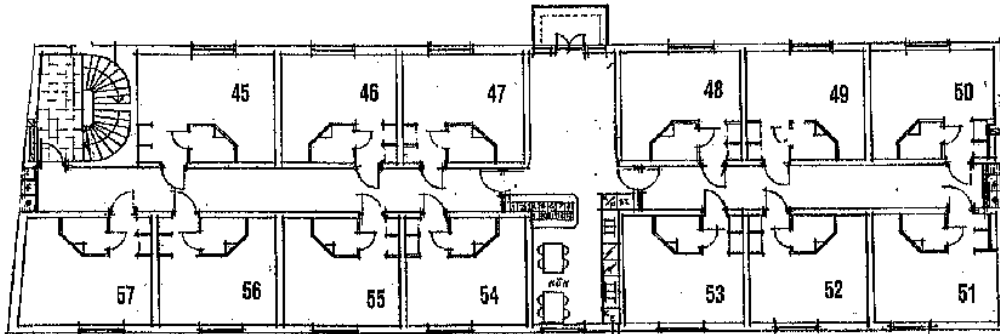

## Trädgårdsgatan 17 A plan 2

Rum 11-18 är rum i dublett. Dubbletten är på ca 40 kvm med gemensamt kök och badrum.  
Rum 19, 20 och 21 är ettor på ca 30 kvm och har ett mindre kök, dusch och toalett.

## Trädgårdsgatan 17 A plan 3

Rum 22-29 är rum i dublett. Dubbletten är på ca 40 kvm med gemensamt kök och badrum.  
Rum 30 och 31 är ettor på ca 28 kvm och har ett mindre kök, dusch och toalett.

## Trädgårdsgatan 17 B plan 1

Rum 32 - 44 är korridorsrum på ca 18 kvm med dusch och toalett.  
I korridoren finns ett gemensamt kök.

## Trädgårdsgatan 17 B plan 2

Rum 45 - 57 är korridorsrum på ca 18 kvm med dusch och toalett.  
I korridoren finns ett gemensamt kök.