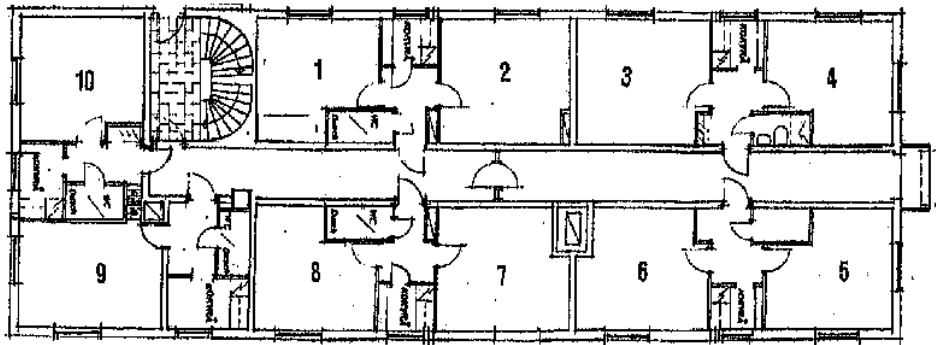

## Trädgårdsgatan 17 A plan 1

Rum 1-8 är rum i dublett. Dubbletten är på ca 40 kvm med gemensamt kök och badrum.  
Rum 9 och 10 är ettor på ca 30 kvm och har ett mindre kök, dusch och toalett.

## Trädgårdsgatan 17 A plan 2

Rum 11-18 är rum i dublett. Dubbletten är på ca 40 kvm med gemensamt kök och badrum.  
Rum 19, 20 och 21 är ettor på ca 30 kvm och har ett mindre kök, dusch och toalett.

## Trädgårdsgatan 17 A plan 3

Rum 22-29 är rum i dublett. Dubbletten är på ca 40 kvm med gemensamt kök och badrum.  
Rum 30 och 31 är ettor på ca 28 kvm och har ett mindre kök, dusch och toalett.

## Trädgårdsgatan 17 B plan 1

Rum 32 - 44 är korridorsrum på ca 18 kvm med dusch och toalett.  
I korridoren finns ett gemensamt kök.