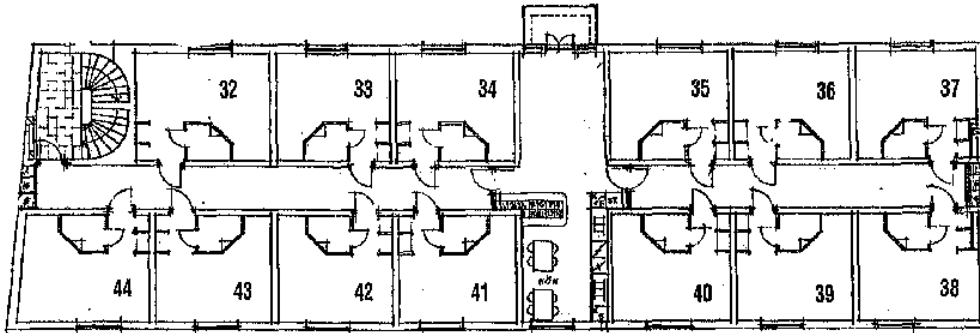

## Trädgårdsgatan 17 A plan 1

Rum 1-8 är rum i dublett. Dubbletten är på ca 40 kvm med gemensamt kök och badrum.  
Rum 9 och 10 är ettor på ca 30 kvm och har ett mindre kök, dusch och toalett.

## Trädgårdsgatan 17 A plan 2

Rum 11-18 är rum i dublett. Dubbletten är på ca 40 kvm med gemensamt kök och badrum.  
Rum 19, 20 och 21 är ettor på ca 30 kvm och har ett mindre kök, dusch och toalett.

## Trädgårdsgatan 17 A plan 3

Rum 22-29 är rum i dublett. Dubbletten är på ca 40 kvm med gemensamt kök och badrum.  
Rum 30 och 31 är ettor på ca 28 kvm och har ett mindre kök, dusch och toalett.

## Trädgårdsgatan 17 B plan 1

Rum 32 - 44 är korridorsrum på ca 18 kvm med dusch och toalett.  
I korridoren finns ett gemensamt kök.